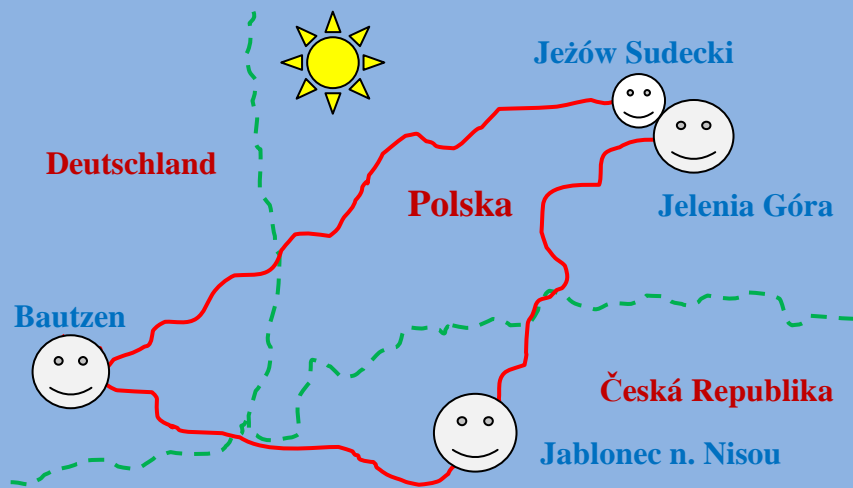

27.05.2017 r.

1. 8:00 - Śniadanie.
   - 9:30 - Spotkanie z władzami Samorządowymi w Jeżowie Sudeckim
   - 14:00 - Przekroczenie granicy polsko-czeskiej w Jakuszycach. Przejazd na trasie do Jablonca n. Nisou.
   - 19:00 - Wieczór w Jabloncu n. Nisou (rekreacja i rozrywka)
2. *Długość trasy z Jeżowa Sudeckiego do Jablonca n. Nisou - ok. 90 km*

28.05.2017 r.

1. 8:00 - Śniadanie.
   - 9:30 - Przejazd na trasie Jablonec n. Nisou - Bautzen.
   - 19:00 - Wieczór w Bautzen (turystyka, rekreacja)
2. *Długość trasy z Jablonca n. Nisou do Bautzen - ok. 100 km*

29.05.2017 r.

1. 8:00 - Śniadanie.
   - 9:00 - Przejazd na trasie Bautzen - Zgorzelec. Pożegnanie z turystami z miasta Bautzen.
   - 12:00 - Przejazd na trasie Zgorzelec - Jeżów Sudecki
   - 19:30 - Wieczera.
   - 21:00 - „Wieczór z gwiazdami”
2. *Długość trasy Bautzen - Zgorzelec - Jeżów Sudecki - ok. 130 km*

30.05.2017 r.

1. 8:00 - Śniadanie.
   - 9:30 - Spotkanie z władzami Samorządowymi w Jeżowie Sudeckim
   - 10:00 - Przejazd na trasie do granicy polsko-czeskiej w Jakuszycach.
   - 14:00 - Pożegnanie turystów z Jablonca n. Nisou. Zakończenie rajdu.
2. *Długość trasy z Jeżowa Sudeckiego do Jakuszyca - ok. 40 km*

INFORMACJE - SZCZEGÓŁY - ZAPISY

Powiatowe Zrzeszenia LZS w Jeleniej Górze, ul. Wolności 56
tel. 75-75-265-58 kom. 605 42 00 77 mail: lzs@neostrada.pl

WSPÓŁFINANSUJA

**DOLNY
ŚLĄSK**

Województwo Dolnośląskie

Powiat Jeleniogórski

WSPIERAJA

Gmina Jeżów Sudecki

SPONSORZY

ORGANIZATOR

Powiatowe Zrzeszenie
Ludowe Zespoły Sportowe w Jeleniej Górze

Współorganizatorzy

Dolnośląskie Zrzeszenie LZS
we Wrocławiu

Sekcja Turystyki Rowerowej
„PROFI” w Jeleniej Górze

„RAZEM W UNII EUROPEJSKIEJ”